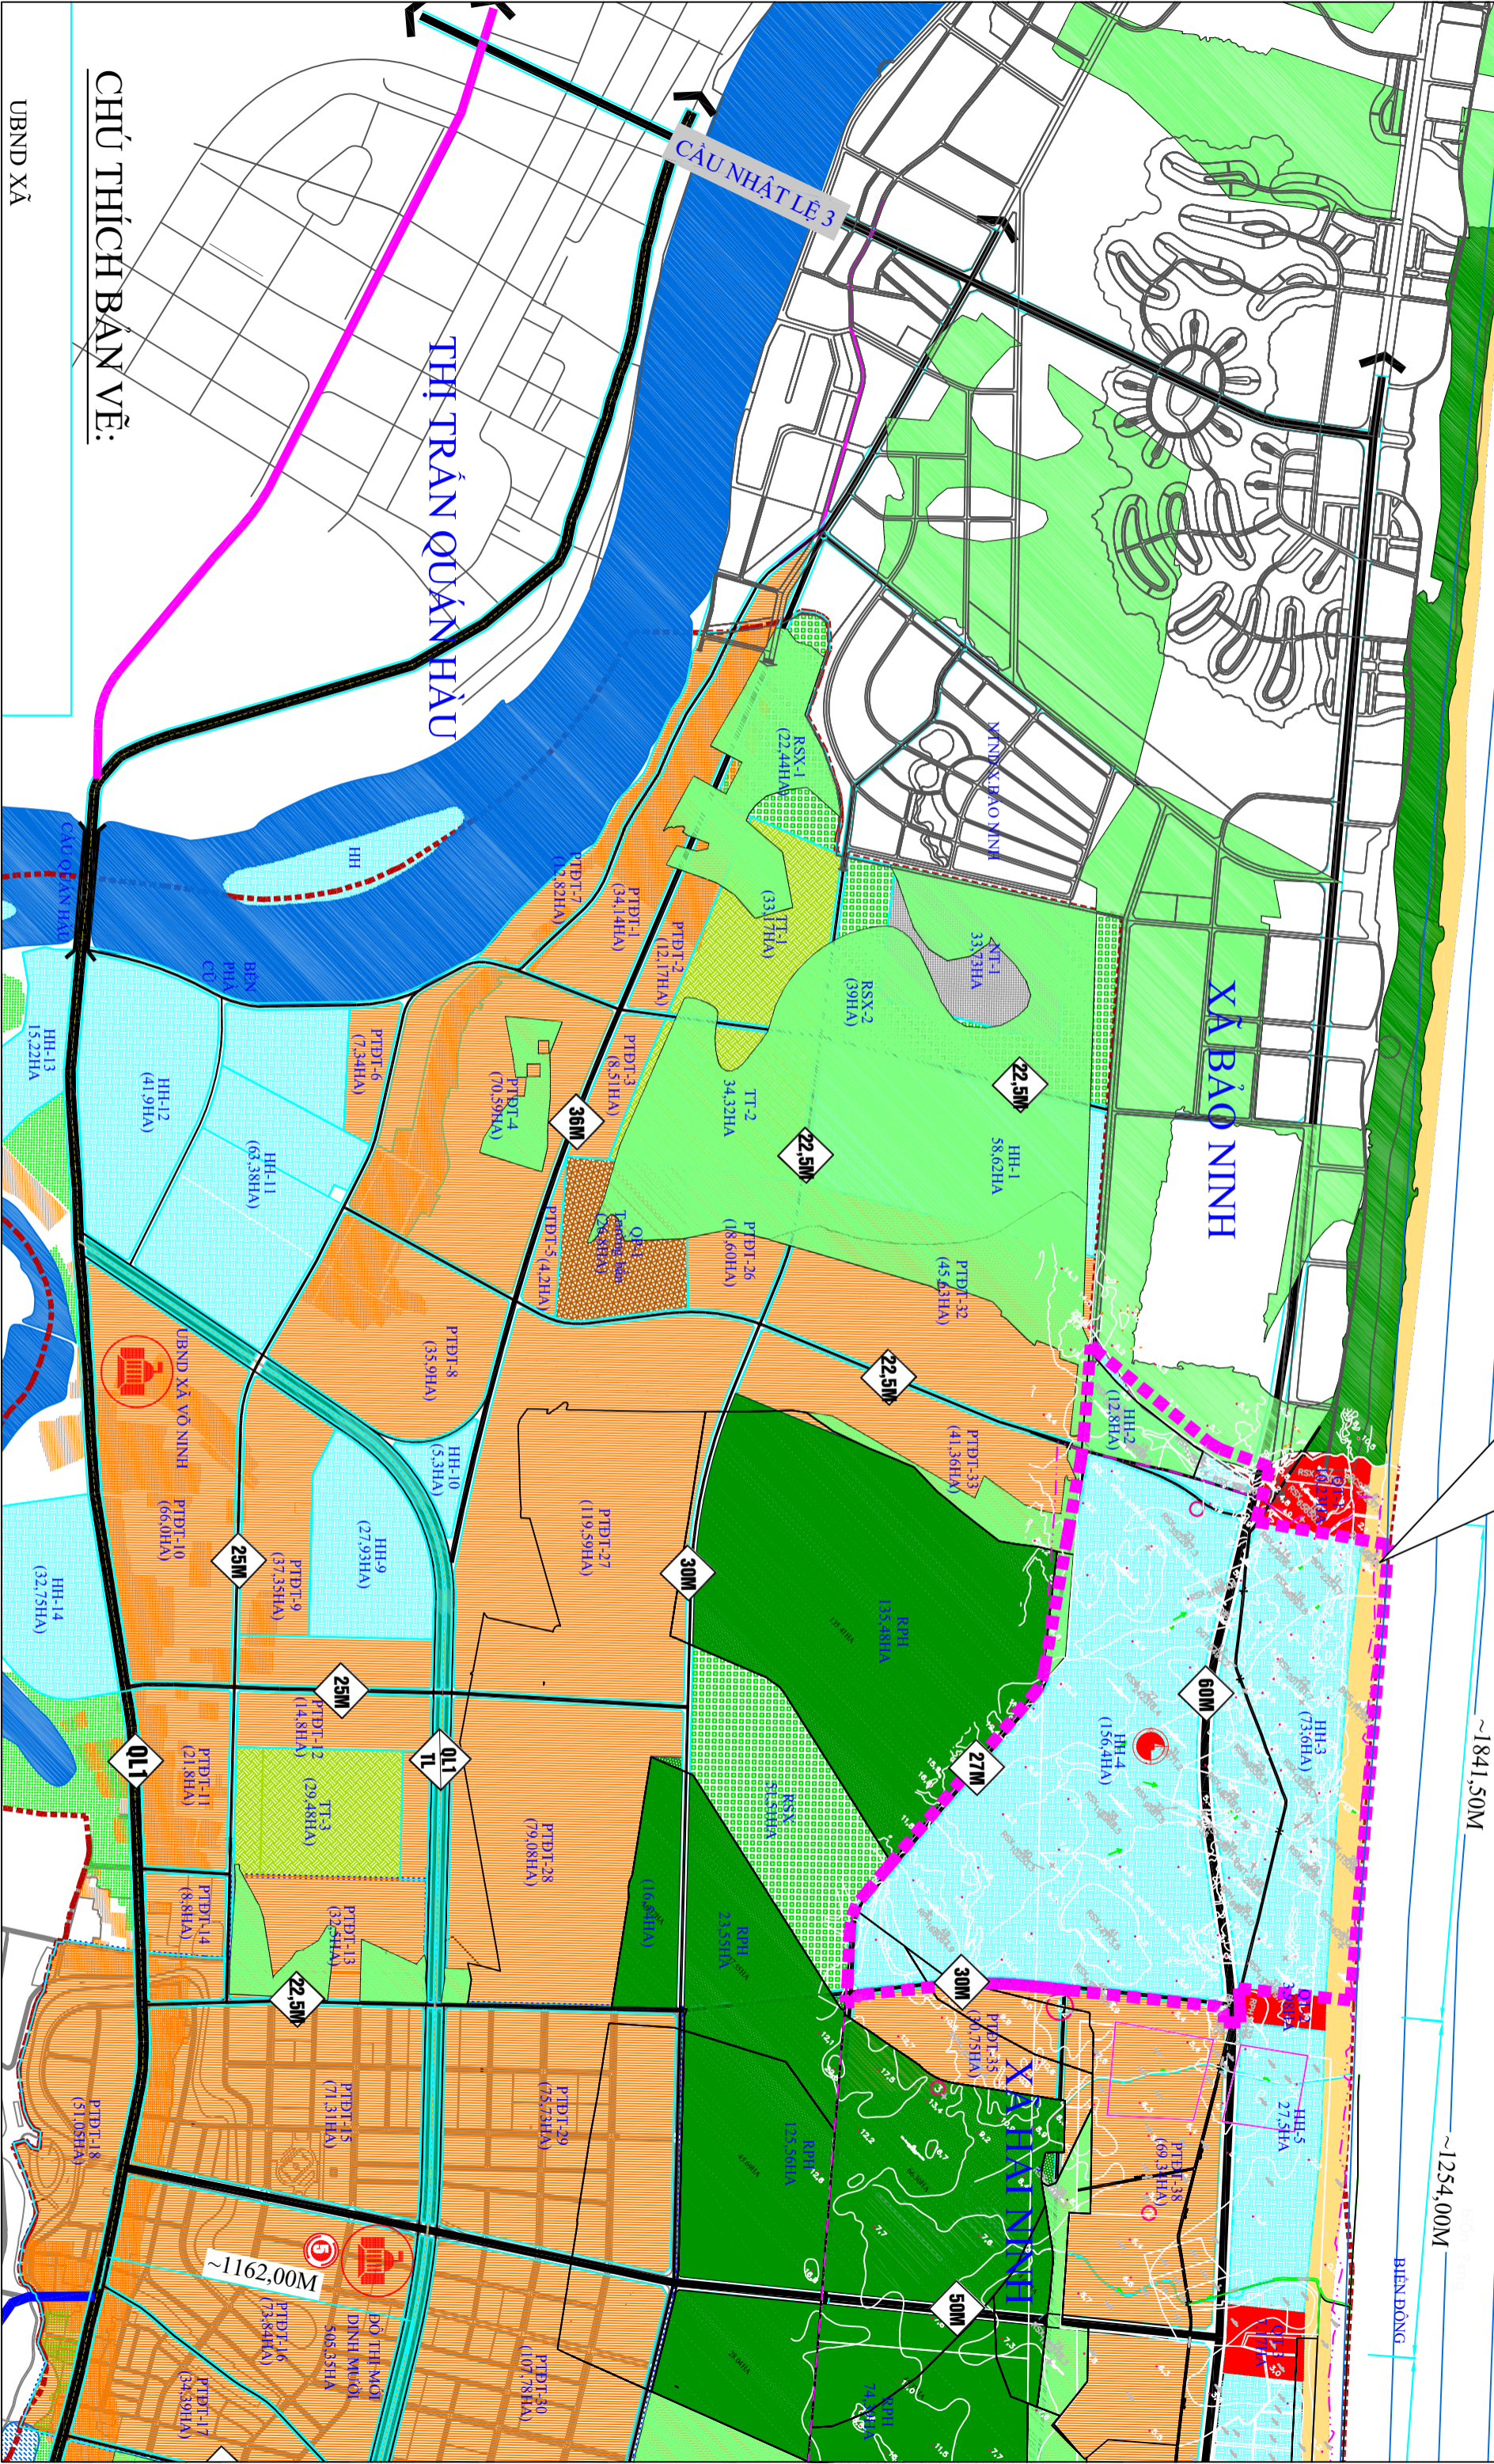

VỊ TRÍ KHU VỰC LẬP QUY HOẠCH CHI TIẾT KHU PHỨC HỢP, NGHỈ DƯỠNG - SÂN GOLF
TẠI XÃ HẢI NINH, HUYỆN QUẢNG NINH

BIÊN DÔNG

~1841,50M

~1254,00M

BIÊN DÔNG

CHỦ THÍCH BẢN VẼ:

UBND XÃ